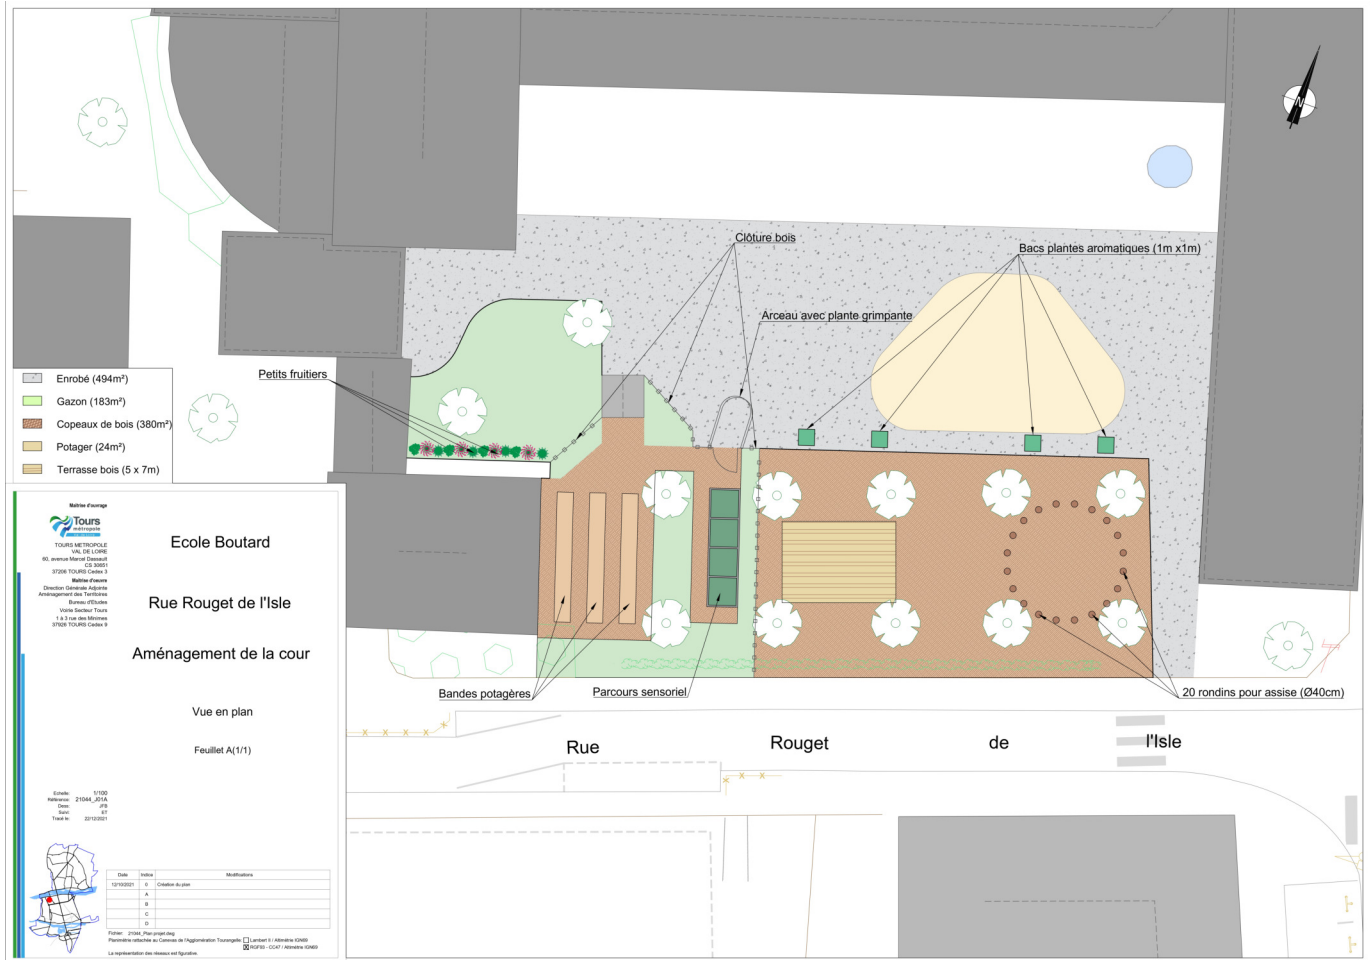

École maternelle Charles Boutard

École maternelle

TOURS

2022

Terrasse en bois de l'école maternelle Boutard | © Ville de Tours

Description du projet

La maternelle Charles Boutard est située en plein cœur du centre-ville de Tours. Elle accueille 143 élèves.

L'équipe enseignante était particulièrement investie dans le projet de végétalisation de la cour car elle portait un projet pédagogique autour de la classe dehors. De ce fait, elle avait commencé à travailler sur une proposition de plan avant même les premiers échanges avec la Ville.

Plan masse de l'école maternelle Boutard | © Ville de Tours

Descriptif détaillé

Gestion de l'eau

Déminéralisation des pieds des tilleuls et création d'une grande zone en copeaux de bois

Biodiversité

Plantation de 16 arbustes

Aménagements ludiques

Les aménagements répondent au projet pédagogique de l'équipe enseignante autour de la classe dehors :

- Grande zone en copeaux de bois
- "Trône des liliputiens"
- Terrasse en bois
- Parcours sensoriel
- Espace potager